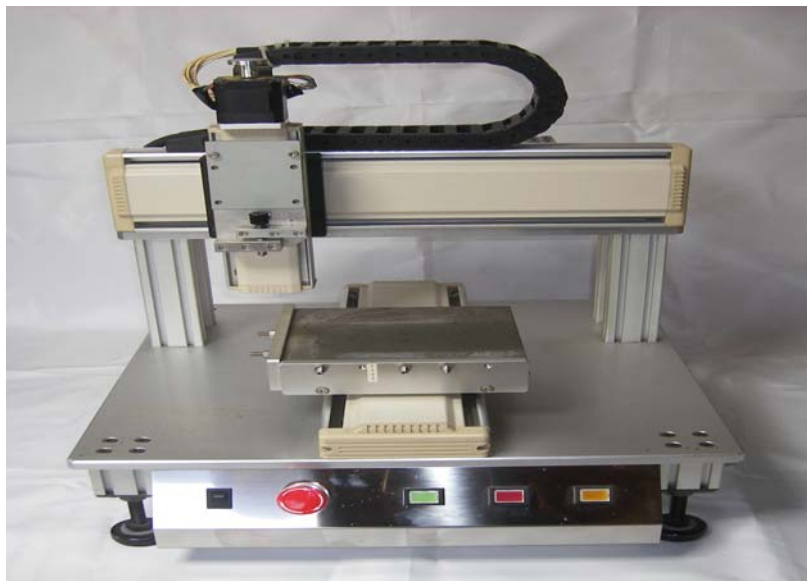

門型アクチュエーター

門型ロボット

DP40型・DP50型・DP60型

- ◇ランプ自動供給器
- ◇UV自動照射機
- ◇ピン圧入機
- ◇基盤カッティング機
- ◇多軸ネジ締機
- ◇部品挿入機
- ◇各種検査装置
- ◇自動ハンダ付機
- ◇チップマウンター
- ◇自動接着塗布装置
- ◇自動ねじ締機
- ◇軸圧入装置
- ◇CD自動供給機
- ◇各種加圧システム
- ◇自動溶接機
- ◇小型スピーカー組立機

機種	A	B	C	D	E	F	G	H	I
DP-6060	600	400	350	250	100	600	350	250	400
DP-5050	500	300	350	250	100	500	290	210	300
DP-4040	400	200	350	250	100	400	250	150	200